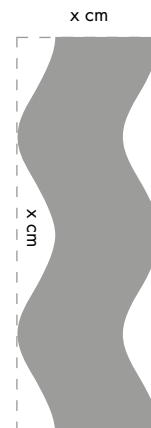

Skab et helt unikt tæppe blot ved at indlevere en tegning, der skitserer den form, tæppet skal have. Alt er muligt, blot der er angivet ét målfast mål på hver led af tegningen. Tæppet kan tilpasses boligens skæve vinkler, gengive formen på et smukt kunstværk eller barnets yndlingsbamse.

Vælg mellem 9 moderigtige farver.

Design selv tæppets form. Her ses nogle eksempler til inspiration.

Angiv venligst max. længde/bredde mål ved bestilling.

Fig. 13

Fig. 21

Fig. 16

Fig. 22

Fig. 23

Fig. 28

Fig. 11

Fig. 19

Fig. 14

Fig. 24

Fig. 25

Fig. 26

Fig. 27