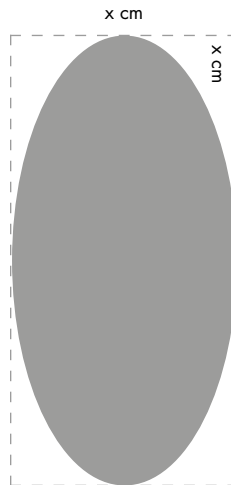

Vælg mellem 9 moderigtige farver.

Design selv tæppets form. Her ses nogle eksempler til inspiration.

Angiv venligst max. længde/bredde mål ved bestilling.

Fig. 13

Fig. 21

Fig. 16

Fig. 22

Fig. 23

Fig. 28

Fig. 11

Fig. 19

Fig. 14

Fig. 24

Fig. 25

Fig. 26

Fig. 27

Fig. 18

Fig. 15

Fig. 12

Fig. 17

Fig. 20

www.ege.dk

ege[®]

design · quality · respect